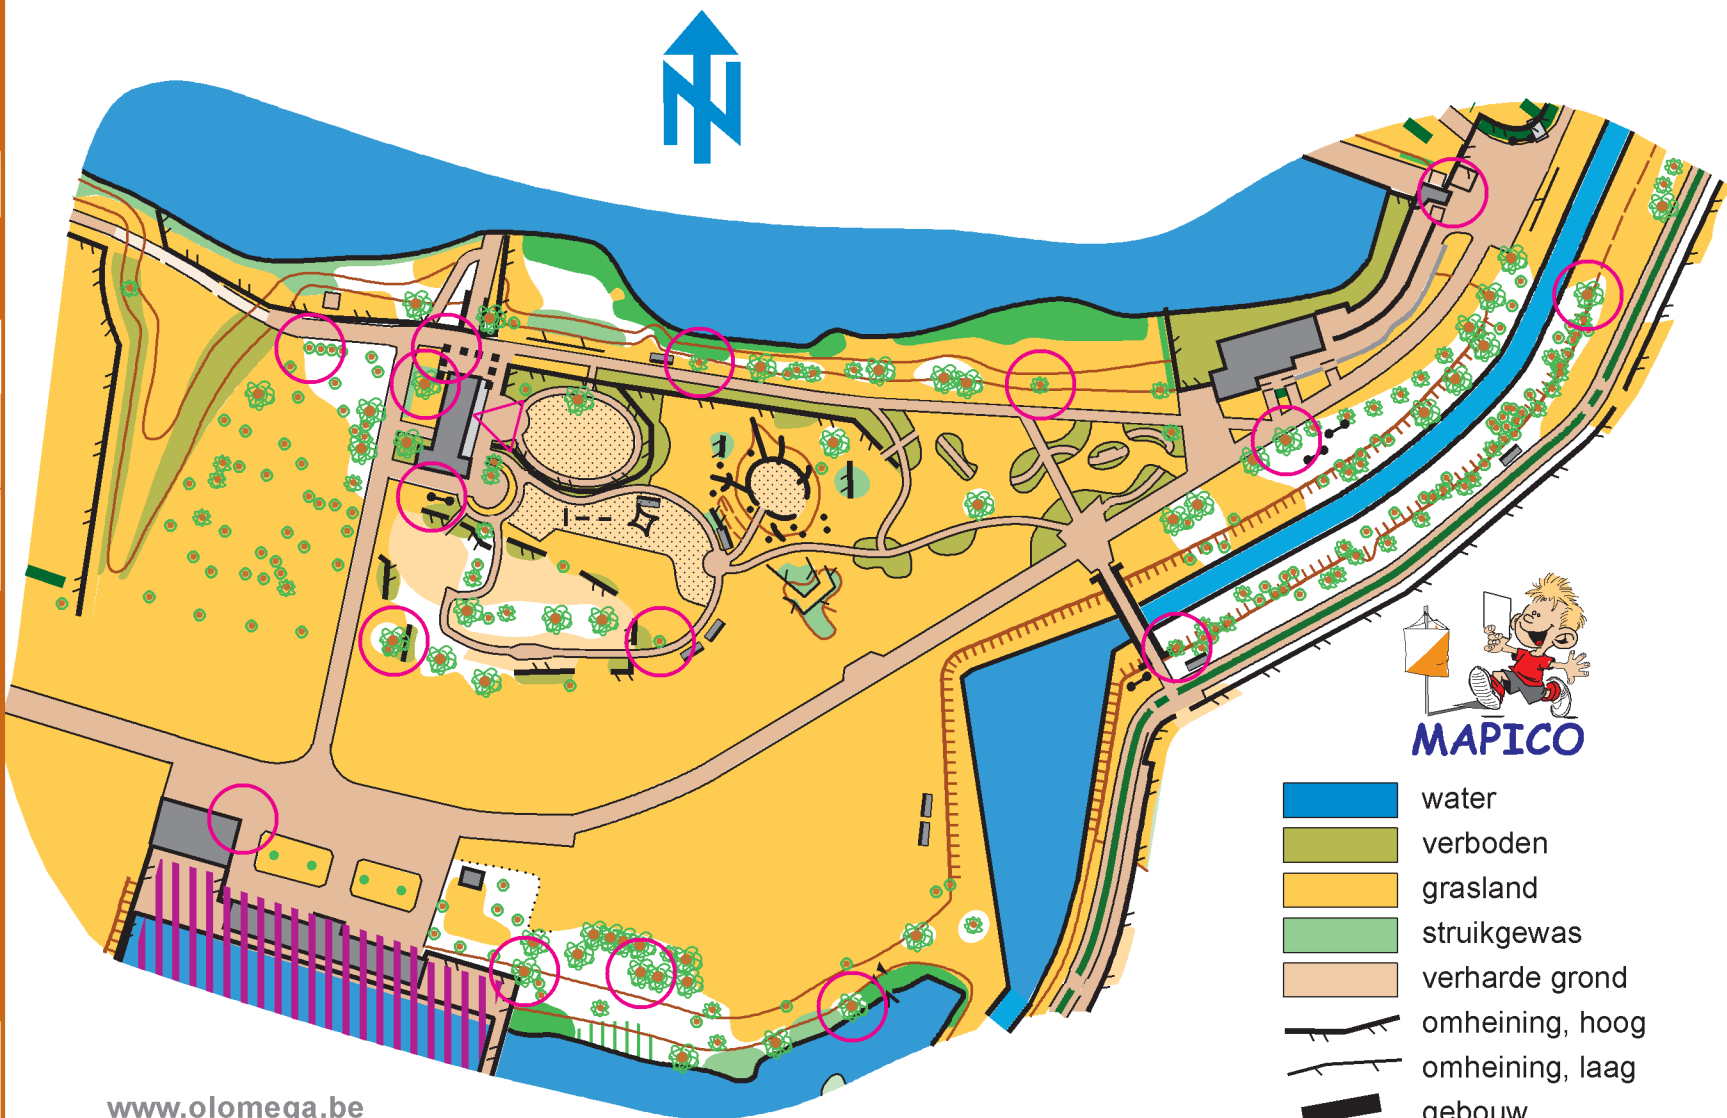

# Hofstade

schaal 1/2000

# Vier op een rij 1

30	33
63	90
44	25
79	47
88	84
92	31
95	40
98	27

**MAPICO**

- water
- verboden
- grasland
- struikgewas
- verharde grond
- omheining, hoog
- omheining, laag
- gebouw
- paal - zitbank
- grote - kleinere boom
- kleine boom
- haag

**HOF\_Vier-op-een-rij\_1**