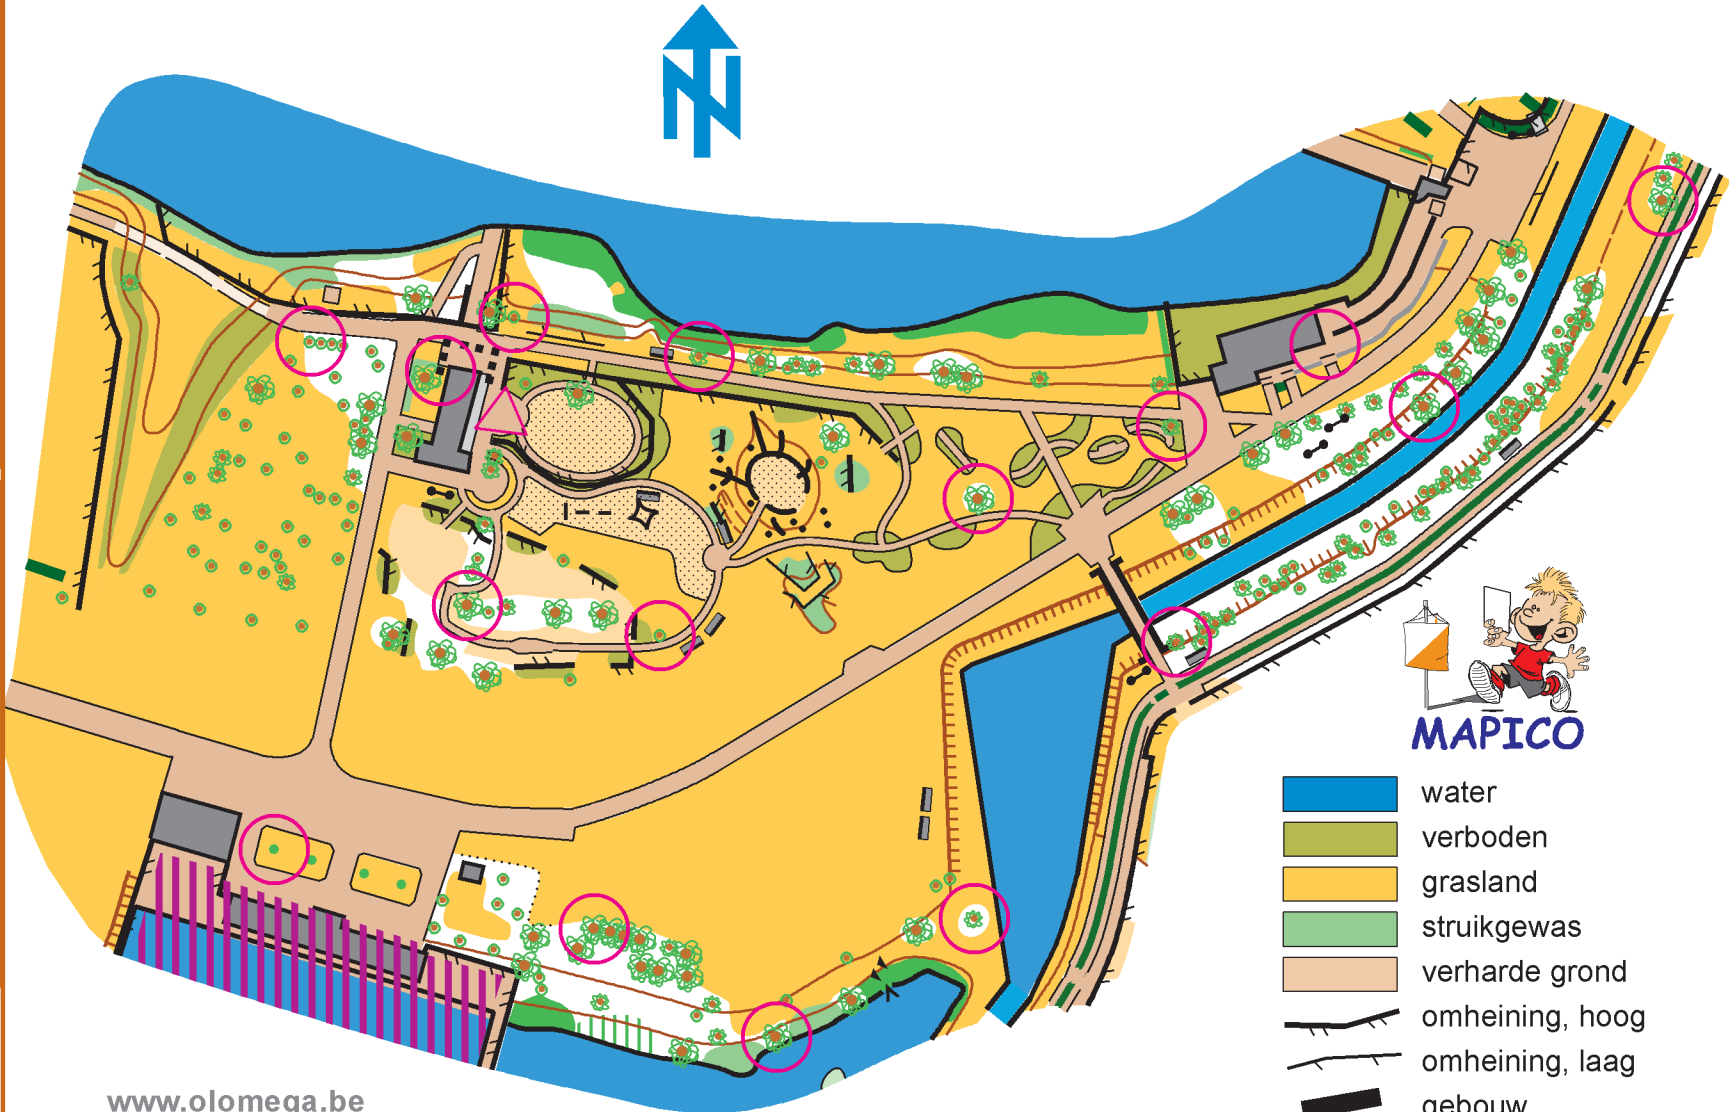

**69**

**39**

**79**

**41**

**93**

**126**

**87**

**68**

**38**

**HOF\_Vier-op-een-rij\_3**

# Hofstade

schaal 1/2000

# Vier op een rij 4

 60	 67
 47	 25
 92	 96
 48	 128
 33	 81
 29	 80
 94	 91
 87	 38

-  water
-  verboden
-  grasland
-  struikgewas
-  verharde grond
-  omheining, hoog
-  omheining, laag
-  gebouw
-  paal - zitbank
-  grote - kleinere boom
-  kleine boom
-  haag